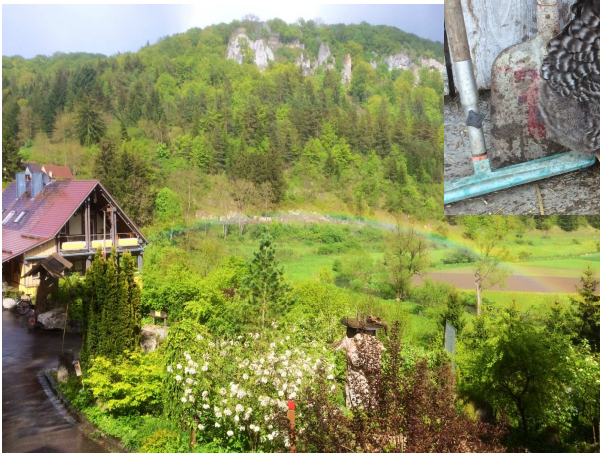

Woche			Wochenende 2 Nächte			Verlängertes Wochenende 3 Nächte			Kurzwoche 4 Nächte			2 Wochen		
	SpS	NS	HS	SpS	NS	HS	SpS	NS	HS	SpS	NS	HS	SpS	NS	HS
Swiggers Gemächer	435 €	505 €	575 €	210 €	230 €	250 €	255 €	285 €	315 €	300 €	340 €	380 €	750 €	890 €	1.030 €
Haus im Felsengarten	505 €	610 €	680 €	230 €	260 €	280 €	285 €	330 €	360 €	340 €	400 €	440 €	890 €	1.100 €	1.240 €
Wohnung Kachelofen	505 €	610 €	680 €	230 €	260 €	280 €	285 €	330 €	360 €	340 €	400 €	440 €	890 €	1.100 €	1.240 €
Wohnung Himmelreich	505 €	610 €	680 €	230 €	260 €	280 €	285 €	330 €	360 €	340 €	400 €	440 €	890 €	1.100 €	1.240 €
Haus Romance Whg. Kachelofen + Whg. Himmelreich	1.010 €	1.220 €	1.360 €	460 €	520 €	560 €	570 €	660 €	720 €	680 €	800 €	880 €	1.780 €	2.200 €	2.480 €

Preise jeweils gültig für 2 Personen (Haus Romance für 4), jede weitere Person über 11 Jahre wird mit 15,00 Euro/Nacht berechnet. Haustiere mit 6 Euro/Nacht. In der Wohnung Niedergundelfingen sind keine Haustiere möglich.

Hauptsaisonzeiten:

23.12.18 -06.01.2019 (Mindestaufenthalt 4 Nächte)
25.05.-22.06.2019 (Mindestaufenthalt 4 Nächte)
29.06.-31.08.2019 (Mindestaufenthalt 7 Nächte, An- Abreise nur samstags)
21.12.-06.01.2020 (Mindestaufenthalt 4 Nächte)

Sparsaisonzeiten:

09.09.-31.10.2018 (Mindestbuchungsdauer 3 Nächte)
01.03.-31.03.2019 (Mindestbuchungsdauer 3 Nächte)
01.09.-16.11.2019 (Mindestbuchungsdauer 3 Nächte)
Sparsaisonzeiten mit kürzerer Mindestbuchungszeit werden kurzfristig eingestellt.

Alle übrigen Zeiten liegen in der Nebensaison.