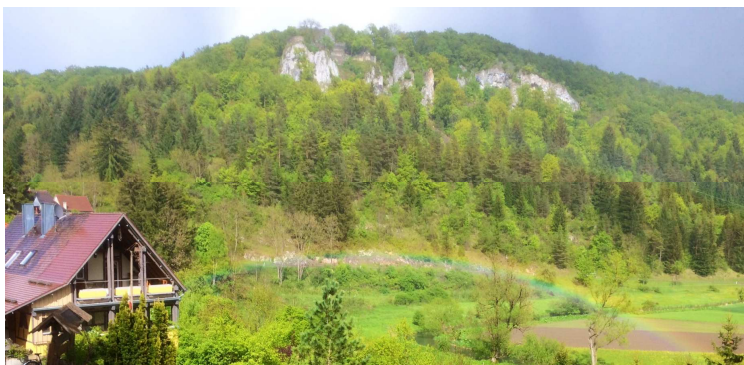

Verlängertes Wochenende 3 Nächte		Kurzwoche 4 Nächte		Woche		2 Wochen	
	NS	HS	NS	HS	NS	HS	NS	HS
Swiggers Gemächer	385 €	415 €	460 €	500 €	685 €	755 €	1.210 €	1.350 €
Haus im Felsengarten	430 €	460 €	520 €	560 €	790 €	860 €	1.420 €	1.560 €
Wohnung Kachelofen	430 €	460 €	520 €	560 €	790 €	860 €	1.420 €	1.560 €
Wohnung Himmelreich	430 €	460 €	520 €	560 €	790 €	860 €	1.420 €	1.560 €
Haus Romance Whg. Kachelofen + Whg. Himmelreich	860 €	920 €	1.040 €	1.120 €	1.580 €	1.720 €	2.840 €	3.120 €

Preise jeweils gültig für 2 Personen (Haus Romance für 4), jede weitere Person über 11 Jahre wird mit 15,00 Euro/Nacht berechnet. Haustiere mit 6 Euro/Nacht. Maximal 2 Haustiere pro Wohnung sind zulässig nach Anmeldung.

Änderungen vorbehalten. Je nach Saison sind unterschiedliche Mindestbuchungsdauern möglich. Das Buchungstool und die Preisberechnung berücksichtigen dies bereits.

An- und Abreise in der Zeit vom 29.06.-07.09. jeweils nur am Samstag möglich! Bitte beachten Sie dies bei einer Buchung.

Hauptsaisonzeiten:

24.12.2023 - 07.01.2024
08.01.2024 - 28.03.2024
08.05.2024 - 02.06.2024
29.06.2024 - 07.09.2024
04.11.2024 - 20.12.2024
21.12.2024 - 06.01.2025

Mindestbuchungsdauer 4 Nächte
Mindestbuchungsdauer 3 Nächte
Mindestbuchungsdauer 4 Nächte
Mindestbuchungsdauer 7 Nächte / Anreise nur samstags
Mindestbuchungsdauer 3 Nächte
Mindestbuchungsdauer 4 Nächte

Nebensaisonzeiten:

14.04.2024 - 07.05.2024
03.06.2024 - 28.06.2024
08.09.2024 - 03.11.2024

Mindestbuchungsdauer 3 Nächte
Mindestbuchungsdauer 3 Nächte
Mindestbuchungsdauer 3 Nächte